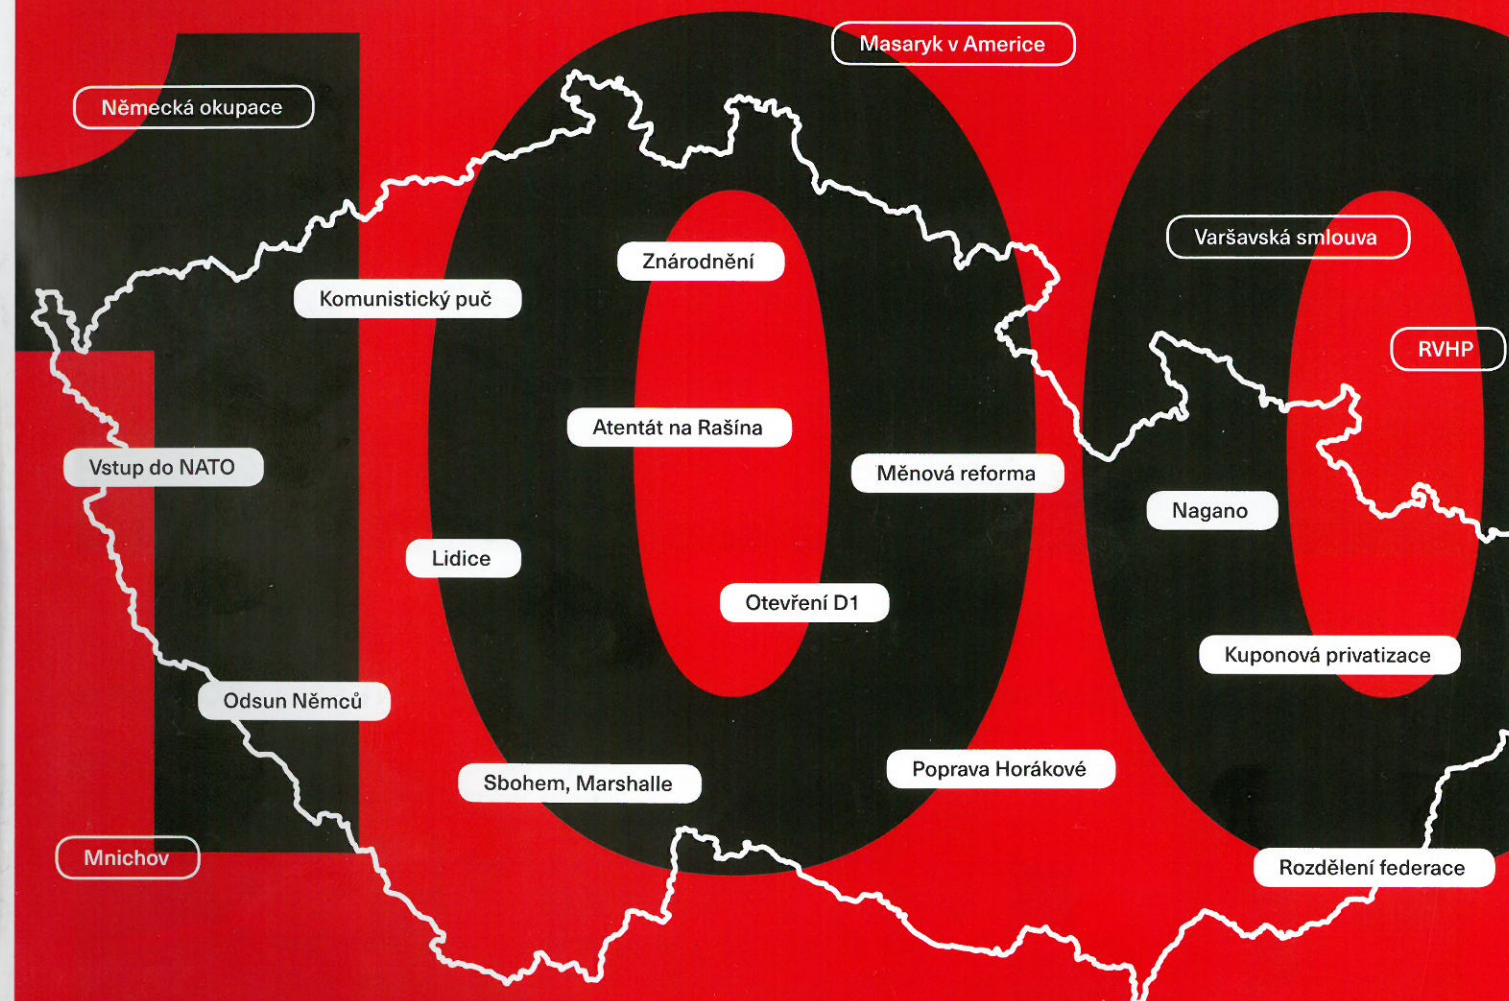

Rozhovor

O bolestech české architektury
se Zdeňkem Lukešem

Esej

Dějiny napravování následků
počátečního triumfu

Panorama

Chcete zpestřit dovolenou?
Delegát to zařídí. Už 260 let

euro

32
33

Německá okupace

Masaryk v Americe

Varšavská smlouva

RVHP

Znárodnění

Komunistický puč

Atentát na Rašína

Měnová reforma

Nagano

Vstup do NATO

Lidice

Otevření D1

Kuponová privatizace

Odsun Němců

Sbohem, Marshallle

Poprava Horákové

Rozdělení federace

Mnichov

Schengen

let republiky

Průvodce stoletými dějinami Česka
a Československa od hladových
novorozeneckých let přes krizi
středního věku až po euforii
a cynismus současnosti

Bratrská pomoc